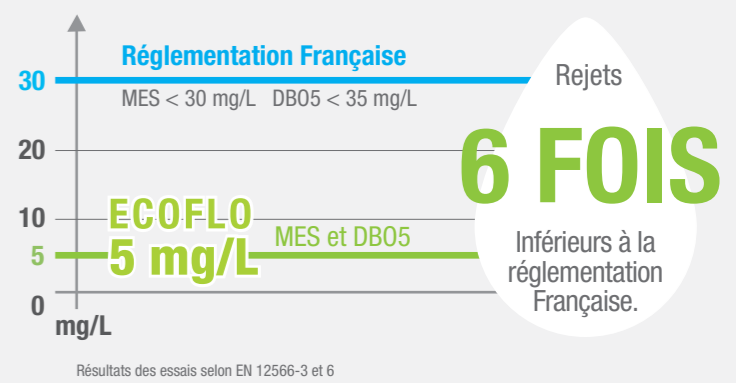

PERFORMANCES

LE PRODUIT ADAPTÉ

- **PERFORMANT 12-15 ANS**
- **RÉSISTANT**
- **ADAPTÉ À TOUS LES CLIMATS**
- **AGRÉE MAISON SECONDAIRE**