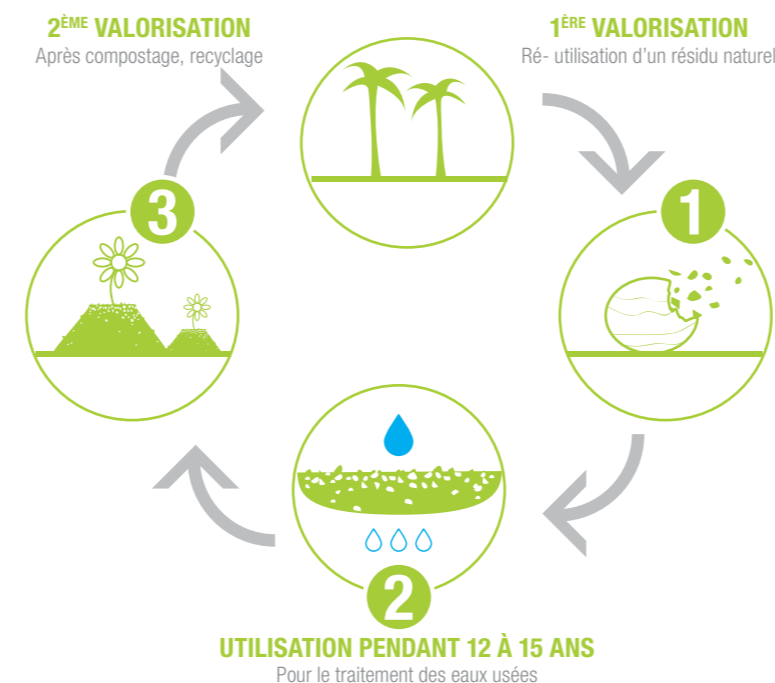

Rejet des eaux claires dans le milieu naturel

© Ecoflo® 5 EH Version Pack

### LE + ÉCONOMIQUE

- Traitement **sans électricité**
- Filtre éligible** à l'Eco prêt à taux zéro
- Pose **facile et rapide**
- Visite Fabricant et Accessoires inclus** à l'achat\*
- Entretien **1 fois tous les 2 ans** (Pour 4/5 et 6 EH)

### LE + RESPECTUEUX DE L'ENVIRONNEMENT

- Traitement des eaux usées par un **filtre végétal** à base de fragments de coco
- Après 12 à 15 ans d'utilisation, les Fragments de coco sont renouvelés et valorisés, **sans travaux dans votre jardin**
- Excellent bilan carbone** grâce au stockage du CO<sub>2</sub> par les cocotiers

### LE CYCLE DE VIE EXEMPLAIRE DES FRAGMENTS DE COCO

**LE COIN DU SCIENTIFIQUE**

Une équipe Recherche & Développement parmi les plus importantes au monde en ANC pour garantir des produits toujours plus performants