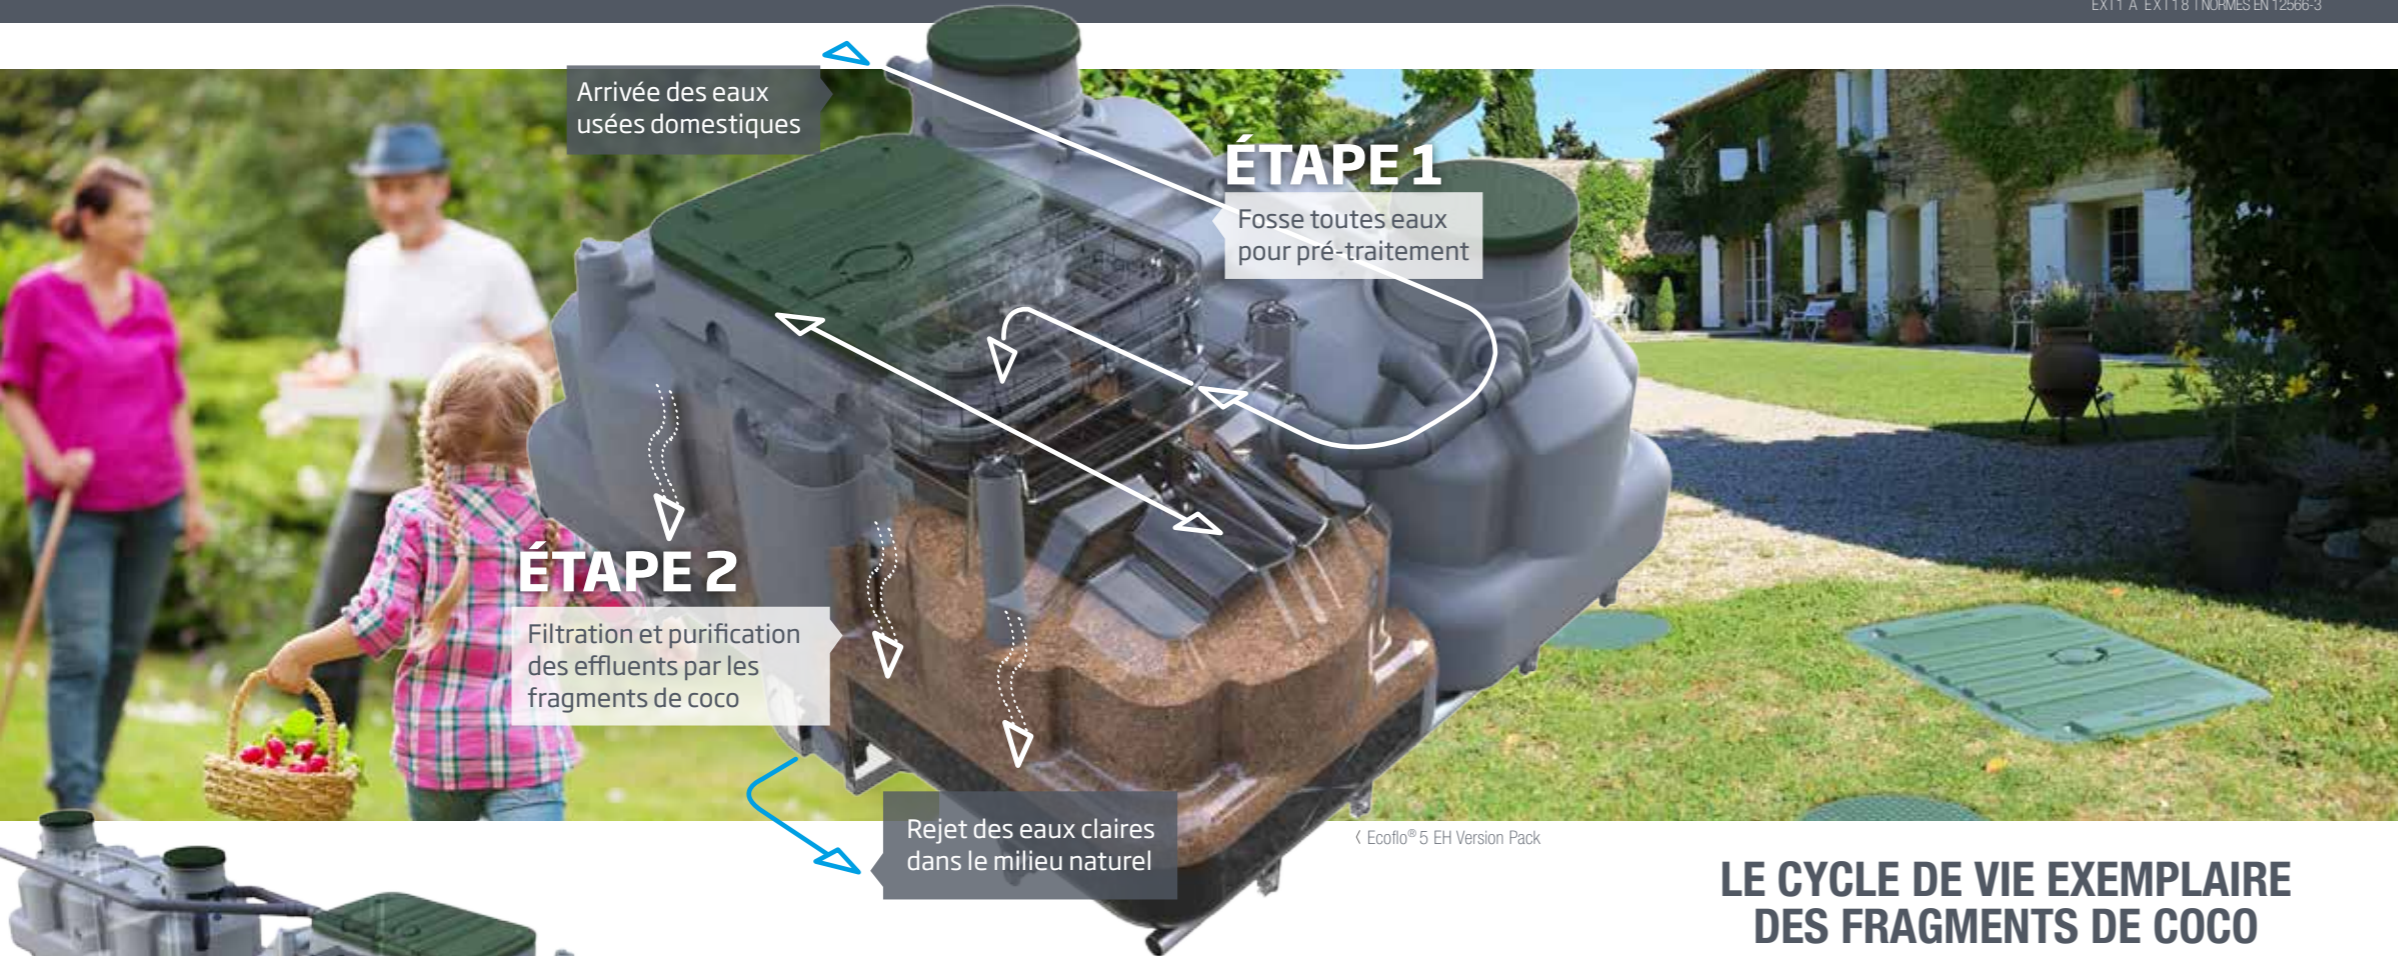

Ecoflo®

La solution **numéro 1**
de l'assainissement individuel agréé

UN SYSTÈME SIMPLE EN 2 ÉTAPES

DISPOSITIFS AGRÉÉS
N°2016-003
EXT1 A EXT 18 | NORMES EN 12566-3

LE + ÉCONOMIQUE

- Traitement **sans électricité**
- **Filtre éligible** à l'Eco prêt à taux zéro
- Pose **facile et rapide**
- **Visite Fabricant et Accessoires inclus** à l'achat*
- Entretien **1 fois tous les 2 ans** (Pour 4/5 et 6 EH)

LE + RESPECTUEUX DE L'ENVIRONNEMENT

- Traitement des eaux usées par un **filtre végétal** à base de fragments de coco
- Après 12 à 15 ans d'utilisation, les Fragments de coco sont renouvelés et valorisés, **sans travaux dans votre jardin**
- **Excellent bilan carbone** grâce au stockage du CO₂ par les cocotiers