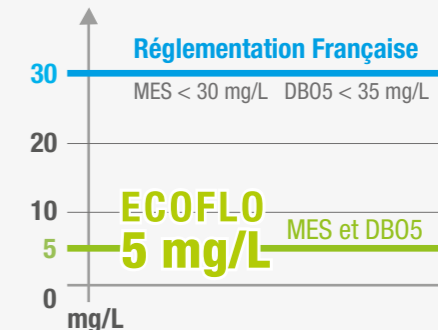

### CARACTÉRISTIQUES TECHNIQUES

**SPONGIEUX**

Pour retenir l'eau et conserver plus longtemps une activité bactérienne

**POREUX**

Pour fixer les bactéries indispensables au bon traitement des eaux usées

**FAIBLE TASSEMENT**

### PERFORMANCES

**6 FOIS**  
Inférieurs à la réglementation Française.

Résultats des essais selon EN 12566-3 et 6