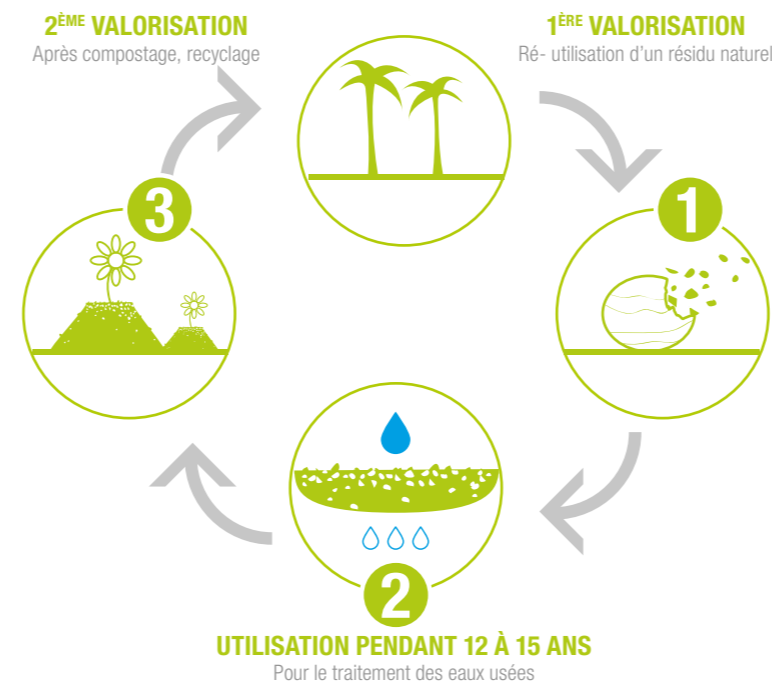

### LE + ÉCONOMIQUE

- Traitement **sans électricité**
- Filtre éligible** à l'Eco prêt à taux zéro
- Pose **facile et rapide**
- Visite Fabricant et Accessoires inclus** à l'achat\*
- Entretien **1 fois tous les 2 ans** (Pour 4/5 et 6 EH)

### LE + RESPECTUEUX DE L'ENVIRONNEMENT

- Traitement des eaux usées par un **filtre végétal** à base de fragments de coco
- Après 12 à 15 ans d'utilisation, les Fragments de coco sont renouvelés et valorisés, **sans travaux dans votre jardin**
- Excellent bilan carbone** grâce au stockage du CO<sub>2</sub> par les cocotiers

### LE CYCLE DE VIE EXEMPLAIRE DES FRAGMENTS DE COCO

**LE COIN DU SCIENTIFIQUE**

Une équipe Recherche & Développement parmi les plus importantes au monde en ANC pour garantir des produits toujours plus performants