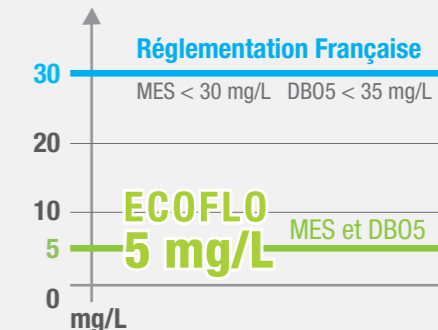

Ecoflo®

DÉCOUVREZ LA VIDÉO
LES FRAGMENTS DE COCO

20 ANS DE RECU

+ 1 000 MESURES IN-SITU

CARACTÉRISTIQUES TECHNIQUES

SPONGIEUX

Pour retenir l'eau et conserver plus longtemps une activité bactérienne

POREUX

Pour fixer les bactéries indispensables au bon traitement des eaux usées

FAIBLE TASSEMENT

Favorisant durablement l'aération et assurant la longévité du filtre

PERFORMANCES

Rejets **6 FOIS** inférieurs à la réglementation Française.