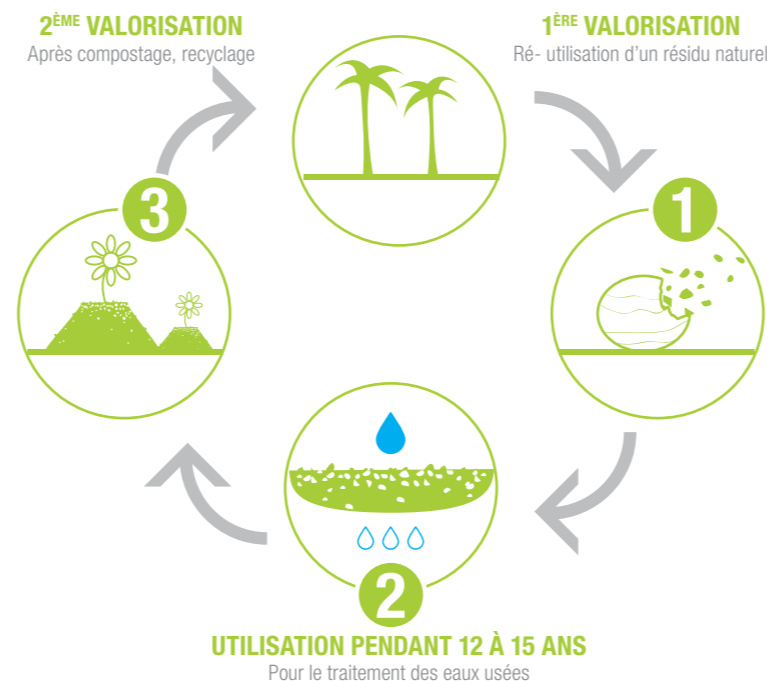

Arrivée des eaux usées domestiques

ÉTAPE 1

Fosse toutes eaux pour pré-traitement

ÉTAPE 2

Filtration et purification des effluents par les fragments de coco

Rejet des eaux claires dans le milieu naturel

© Ecoflo® 5 EH Version Pack

© Ecoflo® 5 EH Version LIGNE

LE + ÉCONOMIQUE

Traitement **sans électricité**

Filter **éligible** à l'Eco prêt à taux zéro

Pose **facile et rapide**

Visite **Fabricant** et **Accessoires inclus** à l'achat*

Entretien **1 fois tous les 2 ans** (Pour 4/5 et 6 EH)

LE + RESPECTUEUX DE L'ENVIRONNEMENT

Traitement des eaux usées par un **filtre végétal** à base de fragments de coco

Après **12 à 15 ans d'utilisation**, les Fragments de coco sont renouvelés et valorisés, **sans travaux dans votre jardin**

Excellent bilan carbone grâce au stockage du CO₂ par les cocotiers

LE CYCLE DE VIE EXEMPLAIRE DES FRAGMENTS DE COCO

LE COIN DU SCIENTIFIQUE

Une équipe Recherche & Développement parmi les plus importantes au monde en ANC pour garantir des produits toujours plus performants