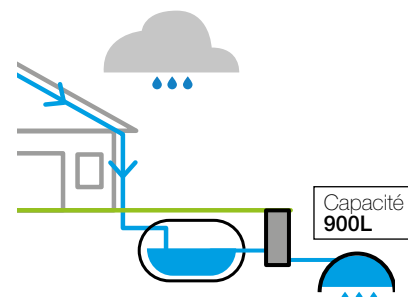

Valorise le bien
immobilier

Lutte contre
les inondations

^ Modèle ci-dessus Rewatec 5 000 litres équipée Réutilisation intérieur et extérieur.
Autres utilisations page suivante

Utiliser
l'eau de
pluie

Système simple à utiliser et à entretenir
Installée à vie et sans obsolescence programmée
Enterrée et discrète

4 modèles disponibles
(3 000, 5 000, 7 000 et 10 000 litres)

REWATEC[®] FONCTIONS POSSIBLES

Régulation

La cuve protège le réseau public en maîtrisant le débit sortant, conformément aux réglementations locales

Réutilisation

Réutilisation des eaux de pluie pour tous les usages extérieurs (robinet d'appoint, arrosage, lavages, etc.) et/ou intérieurs (WC, lave-linge)

Double fonction

Permet de protéger le réseau public en maîtrisant le débit sortant et de réutiliser l'eau de pluie pour les usages extérieurs et/ou intérieurs

Infiltration

Permet de gérer les eaux de pluies à la parcelle

5 SITES EN FRANCE

(34) MEZE
(35) CHÂTEAUNEUF-D'ILLE-ET-VILAINE
(89) SENAN
(42) ANDREZIEUX
(49) CHALONNES-SUR-LOIRE

ACCUEIL
08H30 À 17H30

SERVICE
COMMERCIAL